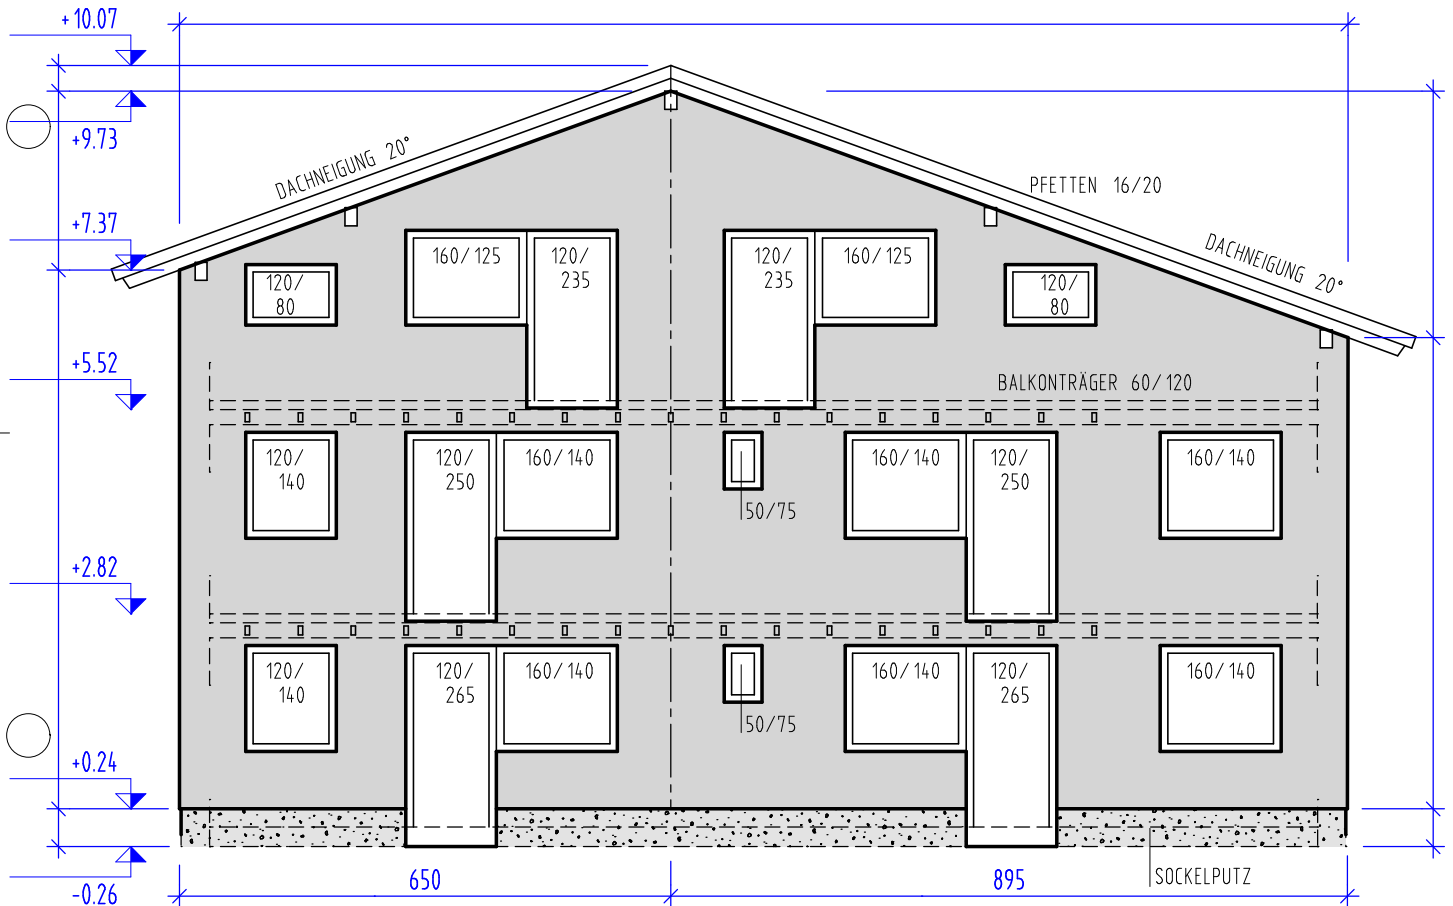

Wand 7

Fenster- und Türleibung 15cm (Seite und Oben)
Ges. Flächen für Wand- und Sockelputz

AHA Maurer 1221 15. 01. 2014

Wand 7

Fenster- und Türleibung 15cm (Seite und Oben)
Ges. Flächen für Wand- und Sockelputz