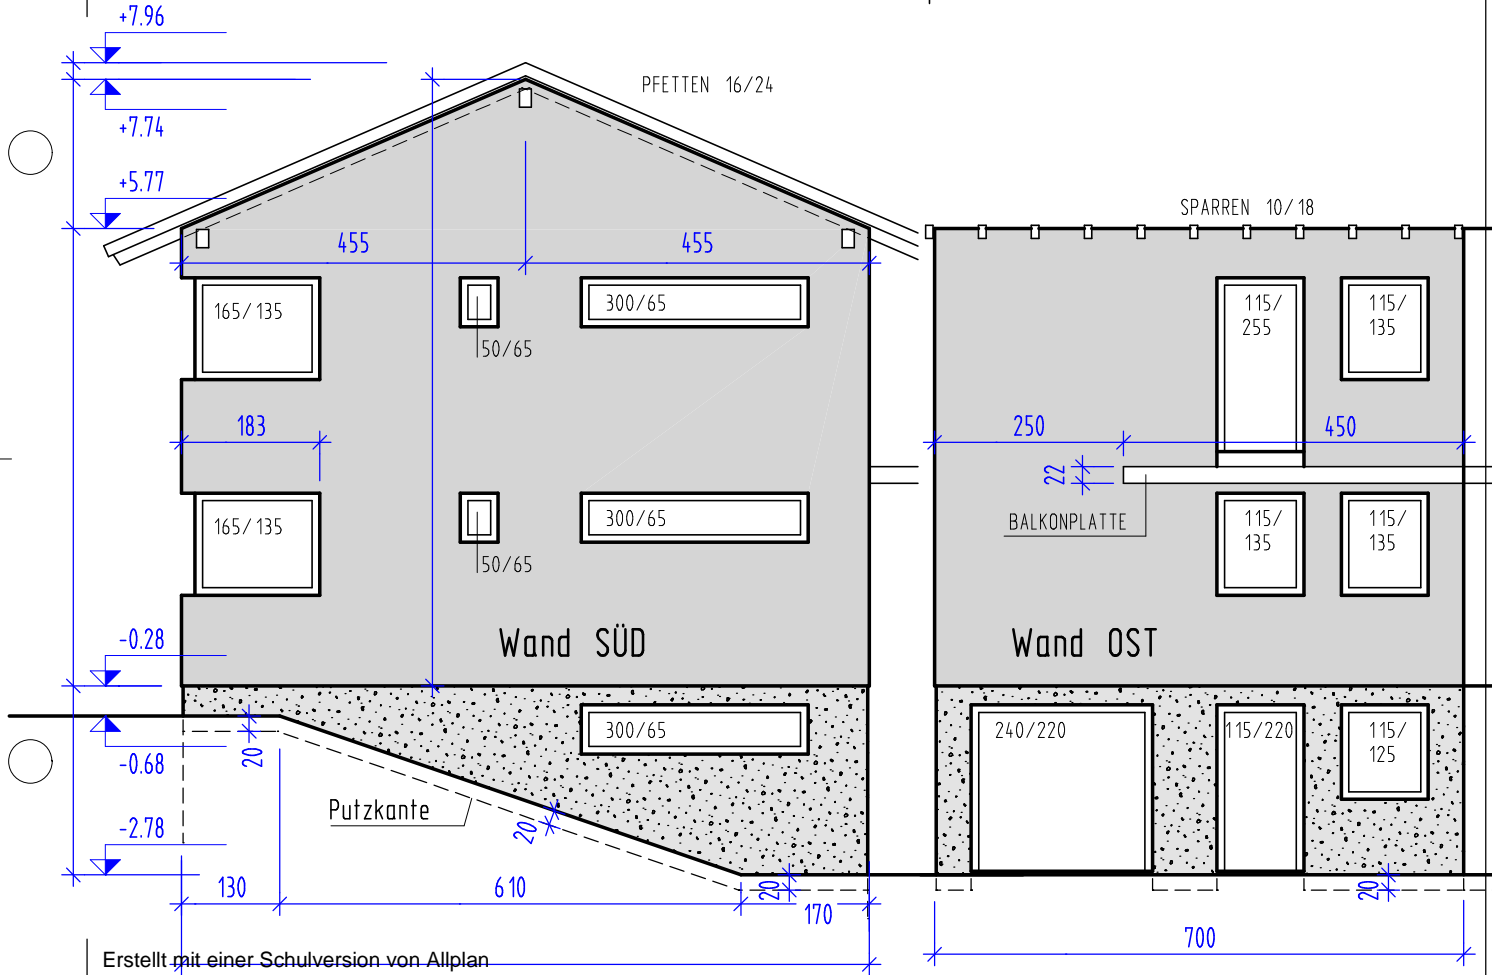

Wände ⑥

Fenster- und Türleibung 18cm (Seite und Oben)
Ges. Flächen für Wand- und Sockelputz

AHA Maurer 1221 15. 01. 2014

Wände ⑥

Fenster- und Türleibung 18cm (Seite und Oben)
Ges. Flächen für Wand- und Sockelputz

Erstellt mit einer Schulversion von Allplan

AHA Maurer 1221 15. 01. 2014