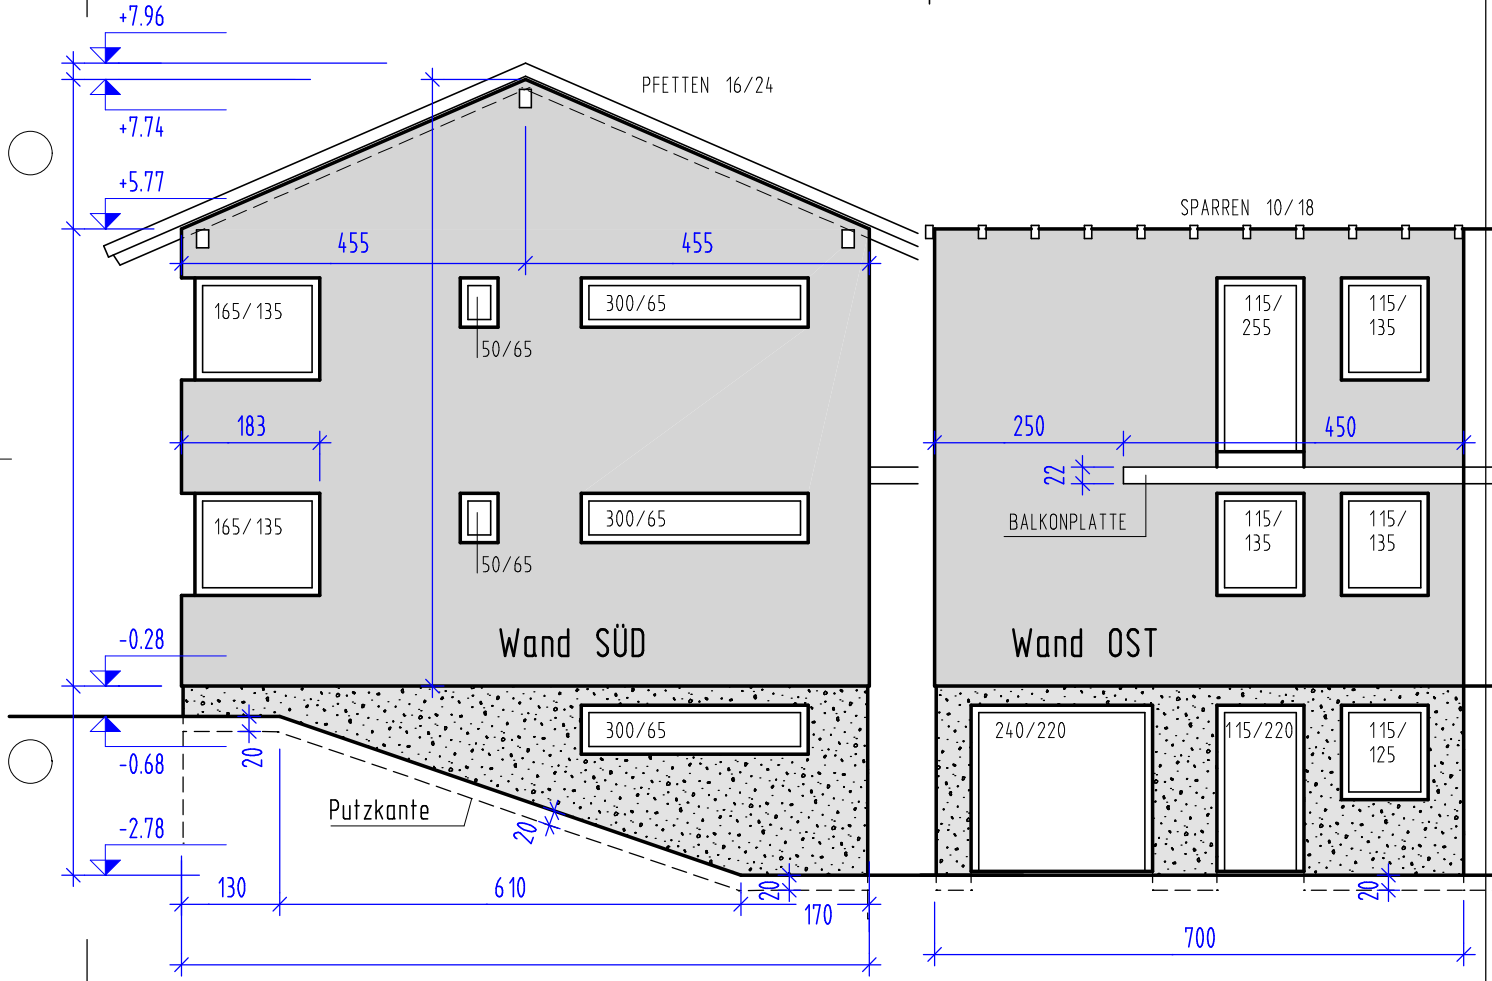

Wände ⑥

Fenster- und Türleibung 18cm (Seite und Oben)
Ges. Flächen für Wand- und Sockelputz

AHA Maurer 1221 15. 01. 2014

Wände ⑥

Fenster- und Türleibung 18cm (Seite und Oben)
Ges. Flächen für Wand- und Sockelputz

Erstellt mit einer Schulversion von Allplan

AHA Maurer 1221 15. 01. 2014