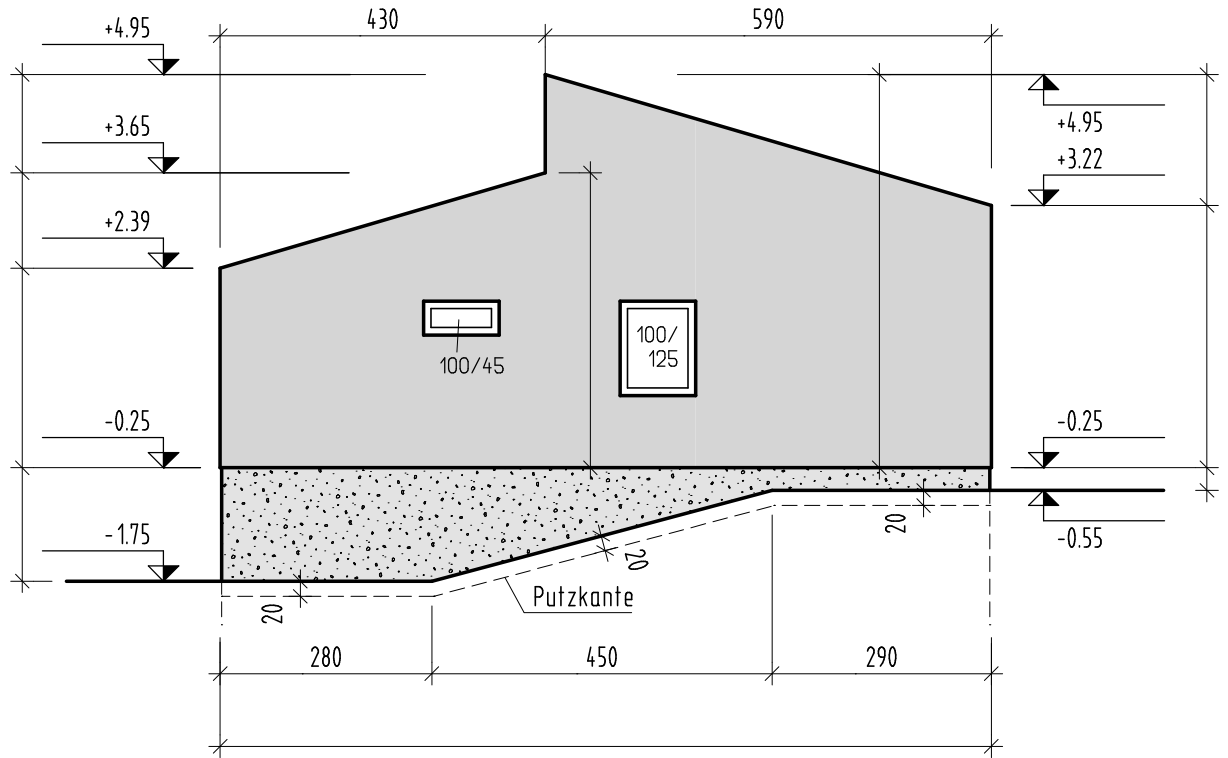

Wand ⑤ Fensterleibung 14cm (Seite und Oben)
Ges. Flächen für Wand- und Sockelputz

AHA Maurer 1221 12. 01. 2011

Wand ⑤ Fensterleibung 14cm (Seite und Oben)
Ges. Flächen für Wand- und Sockelputz